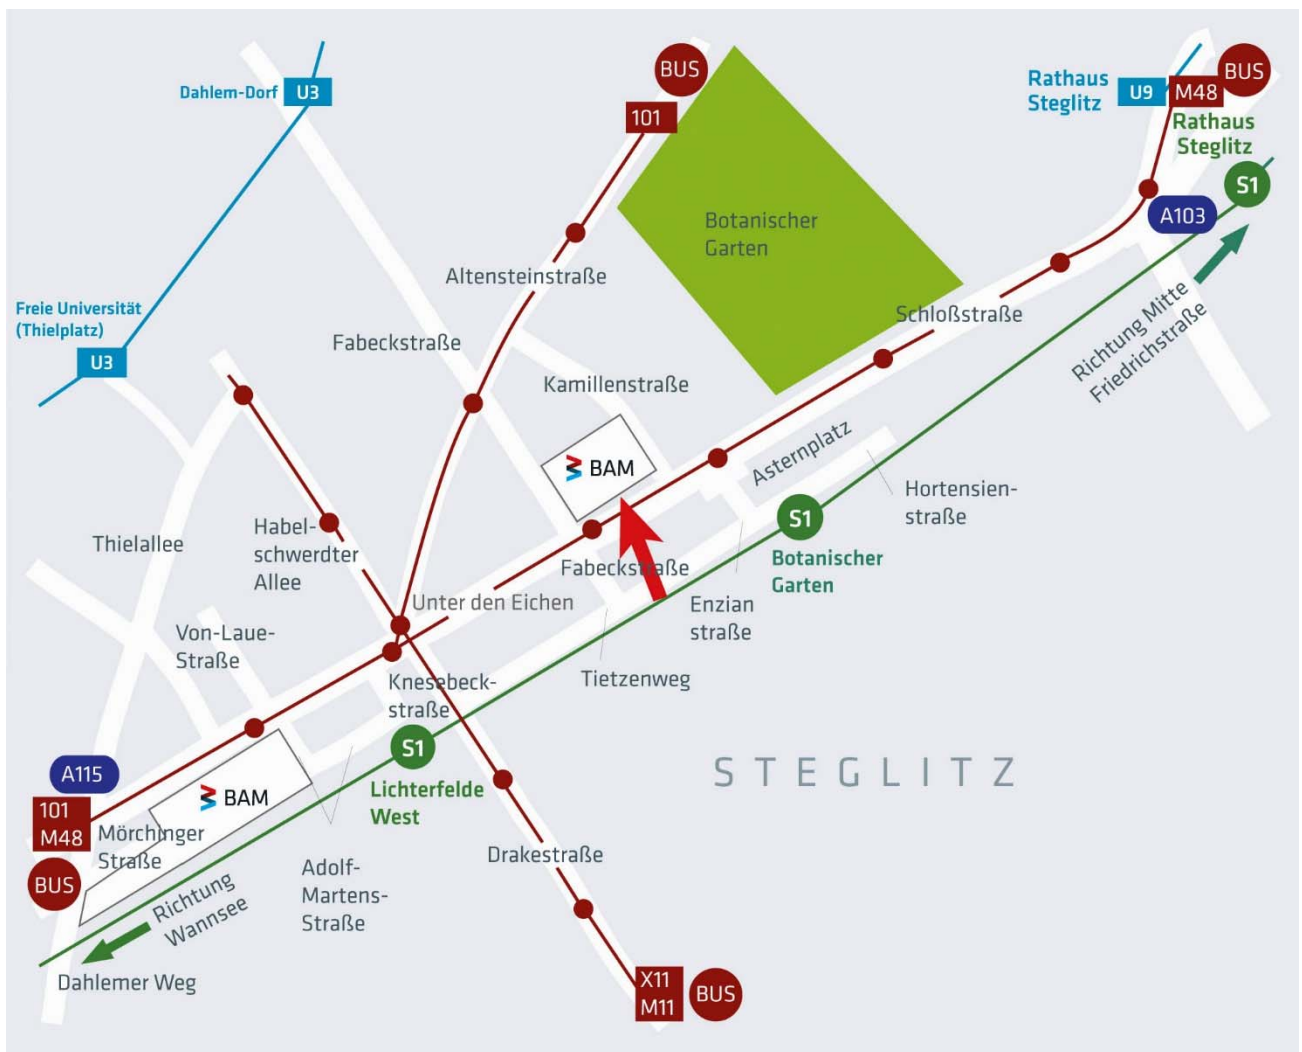

## WEGE ZUR BAM

### ZWEIGGELÄNDE FABECKSTRAÙE

Zweiggelände Fabeckstraße  
Unter den Eichen 44-46  
12203 Berlin  
Phone: +49 30 8104-0

## MIT ÖFFENTLICHEN VERKEHRSMITTELN ZUM ZWEIGGELÄNDE FABECKSTRAÙE

Auf den Internetseiten der [VBB](#) (Verkehrsbetriebe Berlin-Brandenburg) finden Sie umfangreiche und aktuelle Informationen. Geben Sie dort als Fahrziel „Asternplatz“ (ca. 1 Minute Fußweg) oder „S Botanischer Garten“ (ca. 10 Minuten Fußweg) an.

Nachfolgende Grafiken zeigen Ihnen die nähere Umgebung des Zweiggeländes sowie einen Gebäudeplan.

**Zweiggelände Fabeckstraße | Unter den Eichen 44-46 | 12203 Berlin**

- 80 Büro- und Laboriumsgebäude
- 81 Pförtnerhaus
- 82 Bürogebäude
- 86 Büro- und Laboriumsgebäude
- 88 Büro- und Laboriumsgebäude
- 89 Büro- und Laboriumsgebäude